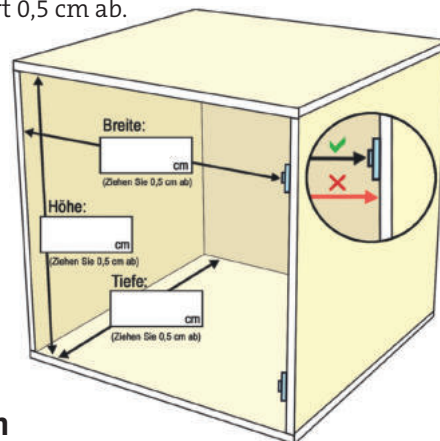

2. Bestellen

Sie haben freie Maß- und Schubladenwahl:

Wählbare Breiten:	33–64 cm	65–105 cm
Wählbare Tiefen:	27–57 cm	27–57 cm
Wählbare Höhen:	36–100 cm	20–100 cm

Es sind jeweils 1–6 Schubladen in 2 verschiedenen Höhen möglich.

TIPP:

Spülenauszug, Höhe 15 cm, Tiefe 25–57 cm, Breite 33–64 cm
Für Ordnung und leichten Zugriff unterhalb der Spüle.

Wählen Sie eine der beiden Ausführungen, jede in deutscher Schreinerqualität:

☐ Rapido PREMIUM

Komplett fertig montiertes Schubladenmodul mit Vollauszügen, Holzdekor wählbar in weiß oder:

☐ Rapido LIGHT (Preisvorteil)

Vorgefertigter Bausatz, Teilauszugsschubladen 9–10 cm im Korpus verbleibend, jedoch 100% einseh-/greifbar. Sehr einfacher Zusammenbau mit beigefügter Anleitung, Holzdekor weiß

3. Einsetzen

Die fertigen Schubladenmodule nur noch in Ihren Schrank einschieben und mit zwei Schrauben fixieren. Das war's! Alles ohne Handwerker – kein handwerkliches Geschick nötig.

Jetzt
Webseite
besuchen oder
anrufen!

www.rapido-schubladen-shop.de

RAPIDO-SCHUBLADEN-SHOP

Inh. Angelika Pfeifer

Habichtweg 4

35614 Aßlar

Telefon 0 64 43/81 11 79

E-Mail: info@rapido-schubladen-shop.de